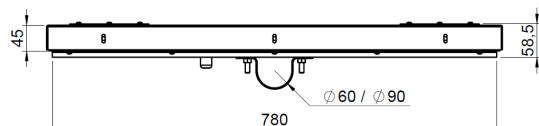

### CARATTERISTICHE MECCANICHE

Temperatura operativa	-25 °C ÷ +55 °C
Grado di protezione IP	IP67
Dimensioni	800 x 1000 x 58.5 mm (collari esclusi)
Peso	10 Kg
Fissaggio	Collari per pali Ø60mm e Ø90mm (inclusi)