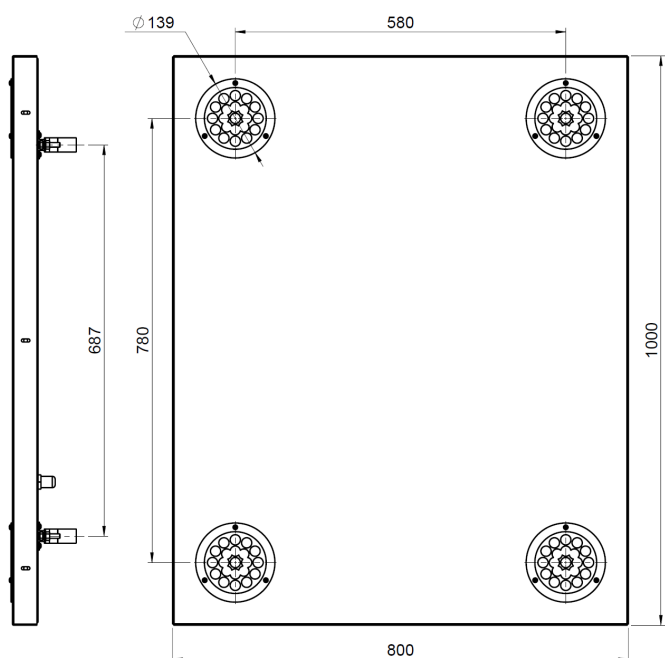

### CARATTERISTICHE MECCANICHE

Temperatura operativa	-25 °C ÷ +55 °C
Grado di protezione IP	IP67
Dimensioni	800 x 1000 x 58.5 mm (collari esclusi)
Peso	10 Kg
Fissaggio	Collari per pali Ø60mm e Ø90mm (inclusi)