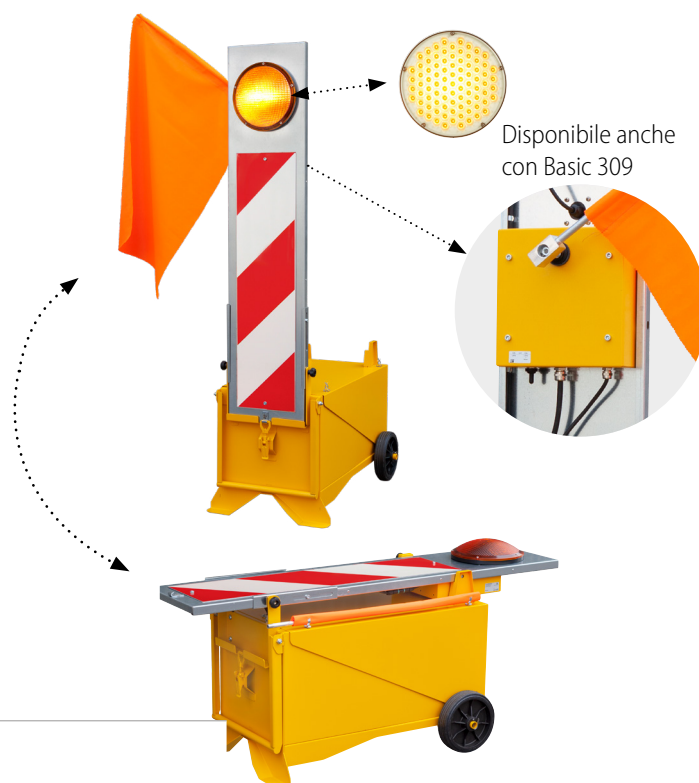

## WAVE

### SBANDIERATORE ELETTRONICO RIPIEGABILE.

Lo sbandieratore elettronico Wave è equipaggiato con un carrello mobile richiudibile completo di supporto segnaletico ideato per assumere diverse configurazioni (deviazione verso destra o verso sinistra).

Wave funziona con una batteria da 12V del tipo commerciale per autotrazione posizionata all'interno del vano porta-batteria.

La struttura compatta di Wave rende agevoli le operazioni di movimentazione, di trasporto e di installazione nei cantieri.

Colore	●	
Proiettori	<b>Basic 211</b>	<b>Basic 309</b>
Consumo	<b>24 W</b>	<b>25 W</b>
Dimensioni	Chiuso	<b>1055 x 490 x 545 mm</b>
	Aperto	<b>775 x 490 x 1485 mm</b>