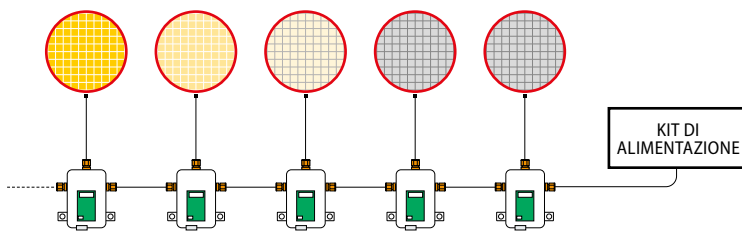

SEQUENZE BASIC

Impianti sequenziali via cavo con
proiettori LED omologati UNI EN12352.

Forniti con pressacavo M16 - M20.

Proiettori per impianto sequenziale a comando esterno.

BASIC 200

LEDBOX BASIC 201

BASIC 304

LEDBOX BASIC 304

Proiettori Omologati	UNI EN12352	L8H (Basic 200/201) L9M (Basic 304)	Ministero Infr. e Trasporti
Colore	●		
Tipo di sequenza	auto-config.	Tensione d'ingresso	12/24 VDC 12 VDC
Alimentazione			
	Kit alimentatore	Kit alimentatore/ batteria	Kit fotovoltaico