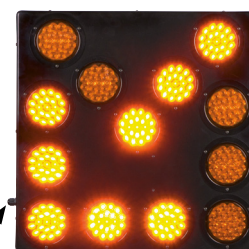

ISS 90X90

FRECCHE DIREZIONALI A LED.

Versioni con **8** oppure **13** proiettori.

Telecomando opzionale

Interruttore
ON / OFF

Fotodiodo

Selettore

Certificazione	Basic 211 UNI EN12352 L8H		
Colore	●		
Alimentazione	12/24 VDC		
Modelli	 13 luci	 8 luci	 8 luci
Consumo	30 Ah		30 Ah
Dimensioni	900 x 900 x 105 mm		

ISS 60X60

Certificazione	Basic 102 UNI EN12352 L2H		
Colore	●		
Alimentazione	12 VDC 24 VDC su richiesta		
Modelli	 13 luci	 8 luci	 8 luci
Consumo	28 Ah		28 Ah
Dimensioni	600 x 600 x 65 mm		

Fotodiodo

Interruttore
ON / OFF