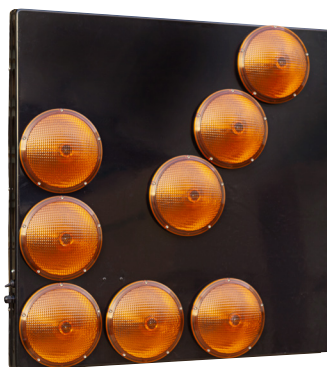

ISS 90X90

FRECCHE DIREZIONALI A LED.

Versioni con **8** oppure **13** proiettori.

Telecomando opzionale

Interruttore
ON / OFF

Fotodiodo

Selettore

Certificazione	Basic 211 UNI EN12352 L8H		
Colore	●		
Alimentazione	12/24 VDC		
Modelli	 13 luci	 8 luci	 8 luci
Consumo	30 Ah		30 Ah
Dimensioni	900 x 900 x 105 mm		

ISS 60X60

Certificazione	Basic 102 UNI EN12352 L2H		
Colore	●		
Alimentazione	12 VDC 24 VDC su richiesta		
Modelli	 13 luci	 8 luci	 8 luci
Consumo	28 Ah		28 Ah
Dimensioni	600 x 600 x 65 mm		

Fotodiodo

Interruttore
ON / OFF