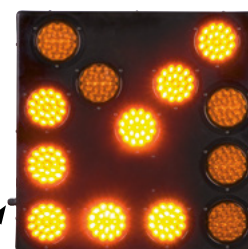

ISS 90X90

FRECCE DIREZIONALI A LED.

Versioni con **8** oppure **13** proiettori.

Telecomando opzionale

Interruttore
ON / OFF

Fotodiodo

Selettore

Certificazione	Basic 211 UNI EN12352 L8H		
Colore	●		
Alimentazione	12/24 VDC		
Modelli	 13 luci	 13 luci	 8 luci
Consumo	30 Ah		30 Ah
Dimensioni	900 x 900 x 153 mm		

ISS 60X60

Certificazione	Basic 102 UNI EN12352 L2H		
Colore	●		
Alimentazione	12 VDC 24 VDC su richiesta		
Modelli	 13 luci	 13 luci	 8 luci
Consumo	28 Ah		28 Ah
Dimensioni	620 x 620 x 79 mm		

Fotodiodo