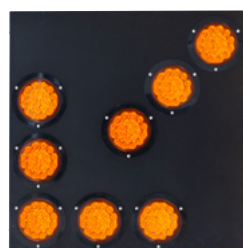

ISS 90X90

FRECCE DIREZIONALI A LED.

Versioni con **8** oppure **13** proiettori.

Telecomando opzionale

Interruttore
ON / OFF

Fotodiodo

Selettore

Certificazione	Basic 211 UNI EN12352 L8H		
Colore	●		
Alimentazione	12/24 VDC		
Modelli	 13 luci	 13 luci	 8 luci
Consumo	30 Ah		30 Ah
Dimensioni	900 x 900 x 153 mm		

ISS 60X60

Certificazione	Basic 102 UNI EN12352 L2H		
Colore	●		
Alimentazione	12 VDC 24 VDC su richiesta		
Modelli	 13 luci	 13 luci	 8 luci
Consumo	28 Ah		28 Ah
Dimensioni	620 x 620 x 79 mm		

Fotodiodo