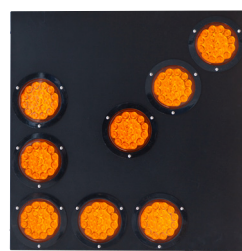

ISS 90X90

FRECCHE DIREZIONALI A LED.

Versioni con **8** oppure **13** proiettori.

Telecomando opzionale

Interruttore
ON / OFF

Fotodiodo

Selettore

Certificazione	Basic 211 UNI EN12352 L8H		
Colore	●		
Alimentazione	12/24 VDC		
Modelli	 13 luci	 8 luci	 8 luci
Consumo	30 Ah		30 Ah
Dimensioni	900 x 900 x 105 mm		

ISS 60X60

Certificazione	Basic 102 UNI EN12352 L2H		
Colore	●		
Alimentazione	12 VDC 24 VDC su richiesta		
Modelli	 13 luci	 8 luci	 8 luci
Consumo	28 Ah		28 Ah
Dimensioni	600 x 600 x 65 mm		

Fotodiodo

Interruttore
ON / OFF