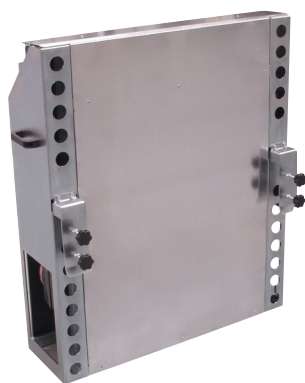

ISS 90X90 E

FRECCIA DIREZIONALE A LED MOTORIZZATA.

13 proiettori Basic 211.

Scorrimento elettrico.

Con fig.398.

Freccia motorizzata opzionale.

Con centralina esterna inclusa

Pulsante di arresto

Certificazione	Basic 211 UNI EN12352 L8H
Colore	●
Alimentazione	12 VDC
Modelli	 13 luci
Consumo	30 Ah/gg
Dimensioni [mm]	1070 x 1140 (1840 esteso) x 300 (+ 80 staffe)