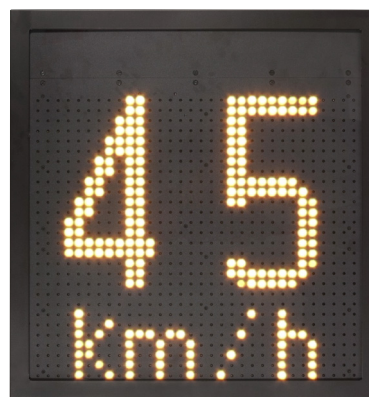

### DISSUASORE DI VELOCITÀ CON DISPLAY A MESSAGGIO VARIABILE,

disponibile con o senza rilevatore radar.

Ideale per informare, guidare e avvertire gli utenti della strada.

Timer di programmazione.

Fino a 8 immagini visualizzabili a diverse velocità impostabili.

Valori di velocità visualizzabili da 5 a 199 km/h.

Colore	●	
Altezza carattere max.	50 cm	
Risoluzione	32 x 28 (896 LED)	
Alimentazione	Kit Fotovoltaico 	50 W - 45 Ah
	Kit alimentatore 	230 VAC/12 VDC
	Kit alim./batteria 	230 VAC/12 VDC Batteria 18 Ah
Software	Incluso / App Android	
Collegamento	Bluetooth (100m in campo aperto) RS232	Versione e-mail GSM-GPRS-GPS opzionale
Rilevazione veicoli	Bidirezionale (solo per fini statistici)	
Dimensioni	685 x 720 x 60 mm	